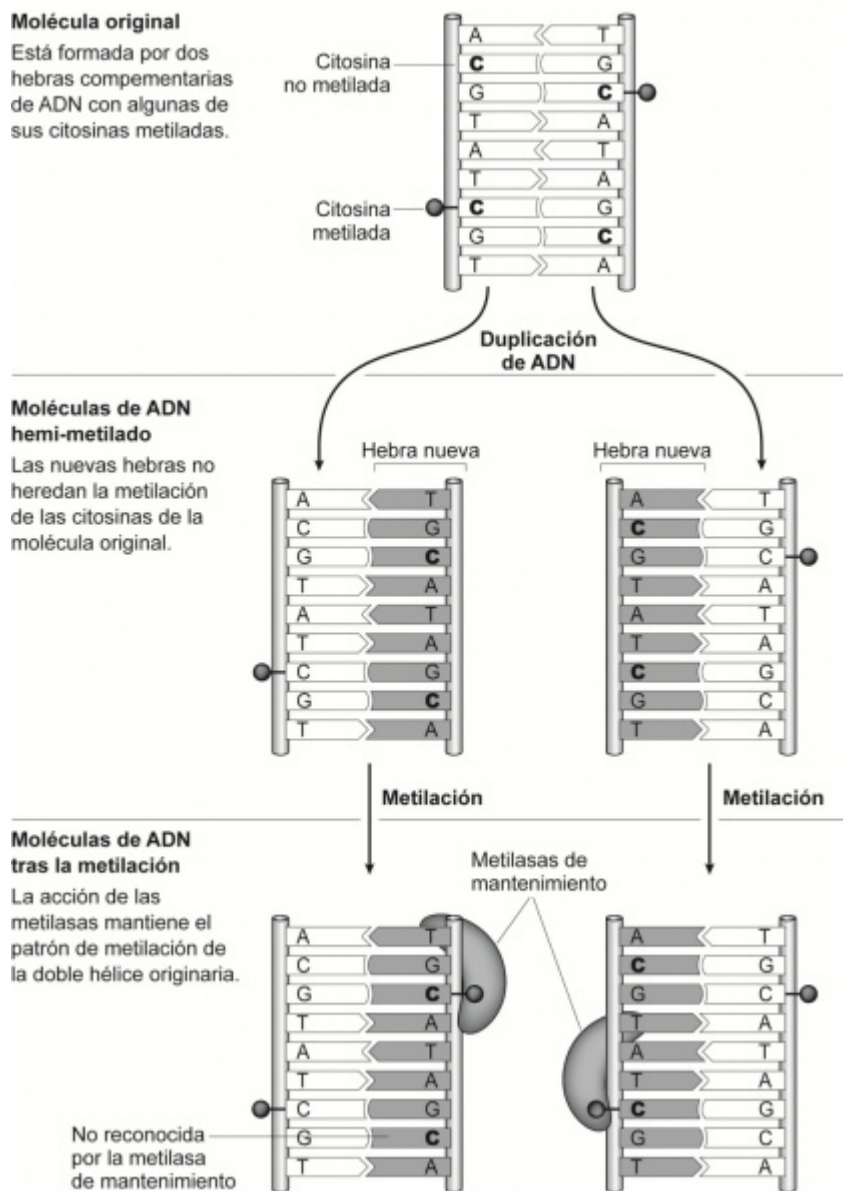

Archivo:Figura 7 Epigenetica.jpg

- [Archivo](#)
- [Historial del archivo](#)
- [Usos del archivo](#)



Archivo subido con MsUpload

Historial del archivo

Haz clic sobre una fecha/hora para ver el archivo a esa fecha.